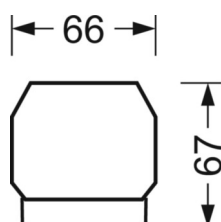

## LIEN PROFOND

<https://www.regiolux.de/fr/article/19531027310>

Référence	LED 7000lm 840
ηLB	100 %
Φ ↓/↑	98 % / 2 %
UGR trans./long.	18.5 / 19.2

**MÉCANIQUE**

Couleur du boîtier	blanc signalisation RAL 9016
Cotes (Long.xLarg.xH/DxH)	2299mm x 55mm x 37mm
Poids (net)	2.45kg
Type de montage	Montage sur système de rail support, Structure lumineuse

**Dimensions**

L	2299 mm	Longueur
B	55 mm	Largeur
H	37 mm	Hauteur