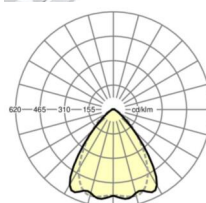

CARACTÉRISTIQUES

Numéro de commande	19531027310
Numéro EAN	4020863444175
Tarif des douanes	94051190
Marque de certification	IP 20, Classe d'isolation I, F, HACCP DIN10500/Food/IFS-pertinence liée à l'application/BRC, Intérieur, CE
Degré de résistance aux chocs IK	IK03 (5°C bis 35°C)
Température ambiante	ta 5°C à 35°C
Durée de la garantie	5 Années
Programmes d'aide de l'État	BEG - subvention fédérale pour les bâtiments performants (valable uniquement pour l'Allemagne)

ÉLECTROTECHNIQUE

Ballast	Pilote électronique, éclairage de secours 3 h (1 pièce)
Puissance du système	36W
Tension secteur	230V/50Hz
Disjoncteur (courant de appel)	17 unités/B10, 28 unités/B16, 29 unités/C10, 48 unités/C16
Classe de efficacité énergétique/Source de lumière	C

ÉCLAIRAGISME

Équipement	LED, Rendu des couleurs/Température de couleur CRI ≥ 80 / 4000K
Tolérance de localisation chromatique (MacAdam)	3SDCM
Flux lumineux nominal	7034lm
Flux lumineux nominal-éclairage de secours	939lm
Longévité des sources LED	70000h L80/B10 (Tq 35°C), 100000h L80/B50 (Tq 30°C)
Efficacité lumineuse du luminaire	196lm/W
Angle de rayonnement	80° (C0) / 75° (C90)
UGR trans./long.	18.5 / 19.2

LIEN PROFOND

<https://www.regiolux.de/fr/article/19531027310>

Référence	LED 7000lm 840
ηLB	100 %
Φ ↓/↑	98 % / 2 %
UGR trans./long.	18.5 / 19.2